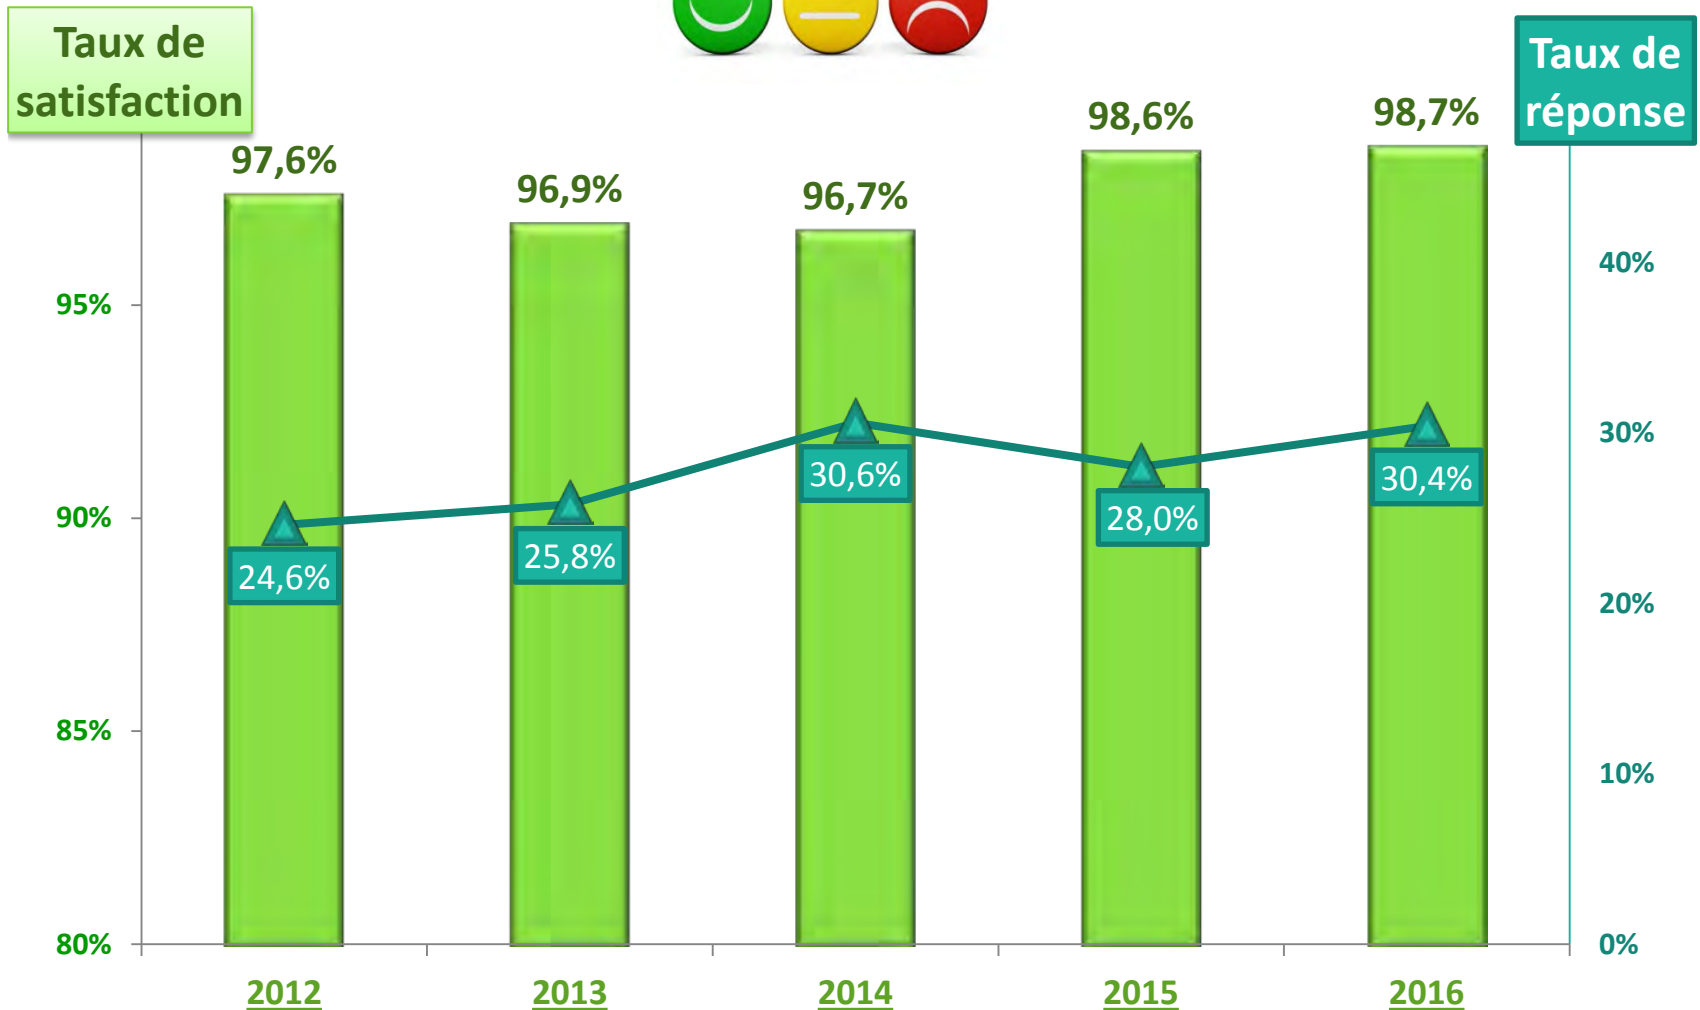

Global: 99% de clients satisfaits