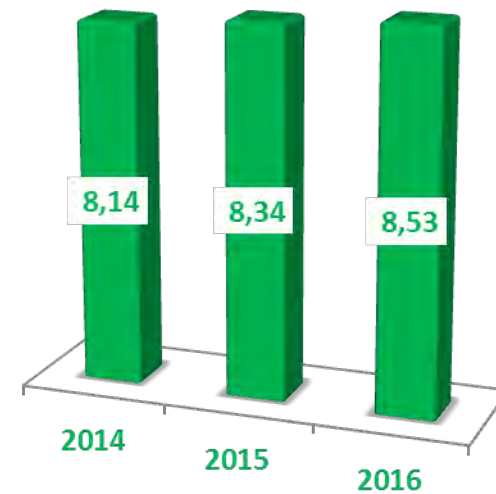

Panel

500 clients collectés en 2016

Questionnaire par email
du 11 oct. au 25 oct. 2016

Taux de réponse enquête annuelle de satisfaction clients

Accueil et démarche commerciale	2 016	2 015
Qualité de l'accueil téléphonique	99%	99%
Rapidité de réponse	97%	100%
Qualité des informations fournies	98%	99%
Adaptation des réponses à vos besoins	98%	99%

**Note globale 2016:
8,53 / 10**

Qualité de la prestation Conibi

Note moyenne

Note >=8 / 10

A yellow speech bubble with a white border and a tail pointing towards the bottom right. It contains the following text: