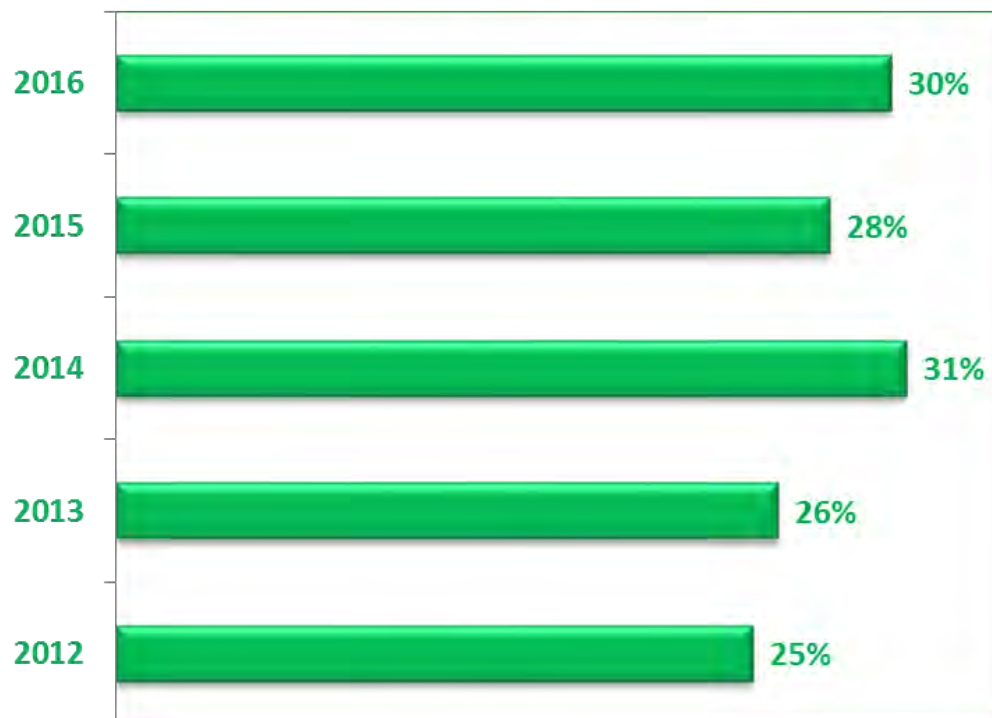

Panel

500 clients collectés en 2016

Questionnaire par email
du 11 oct. au 25 oct. 2016

Taux de réponse enquête annuelle de satisfaction clients

Accueil et démarche commerciale	2 016	2 015
Qualité de l'accueil téléphonique	99%	99%
Rapidité de réponse	97%	100%
Qualité des informations fournies	98%	99%
Adaptation des réponses à vos besoins	98%	99%